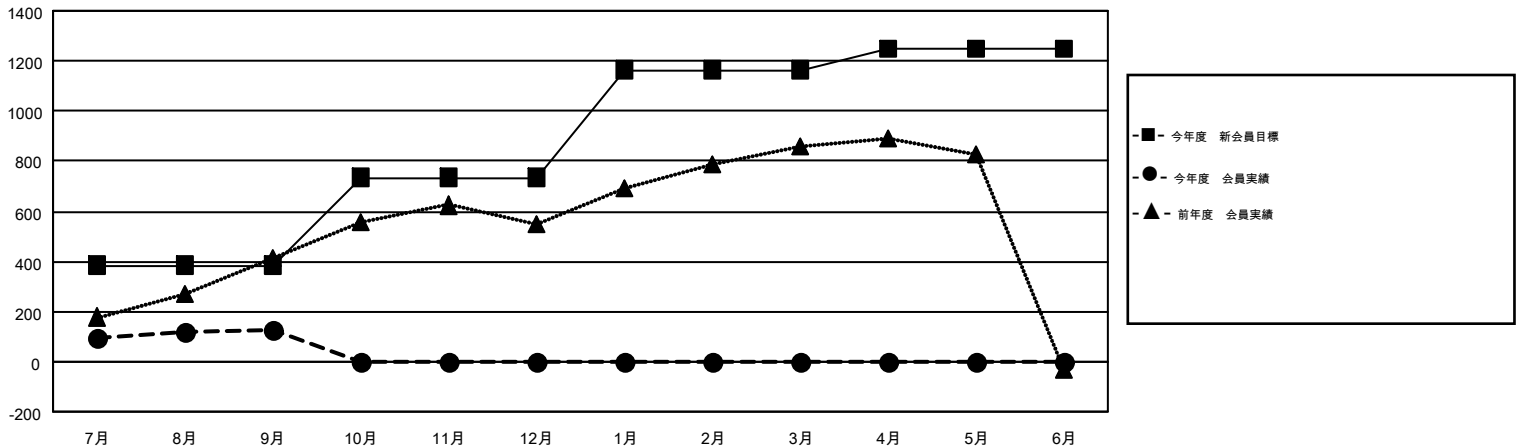

# MONTHLY MEMBERSHIP PROGRESS REPORT

Results as of: 9/30/2016

Multiple District 335

LOCATION: JAPAN

GMT: MASAYOSHI MARUYAMA

GMT会則地域 5-Jap

クラブ					名				
結果: 2016-2017					結果: 2016-2017				
四半期	新クラブ目標	新クラブ	解散クラブ	純増/減	四半期	新会員目標	チャーターメン バー/新会員	退会者	純増/減
7月/8月/9月	1	0	5	-5	7月/8月/9月	385	376	250	126
10月/11月/12月	1	0	0	0	10月/11月/12月	350	0	0	0
1月/2月/3月	4	0	0	0	1月/2月/3月	430	0	0	0
4月/5月/6月	2	0	0	0	4月/5月/6月	85	0	0	0

新クラブ目標及び実績累計

会員目標及び実績累計

解散クラブ: 5	196 CLUBS OF 434 一名以上の新会員を登録	男女別 男性 11,577 (77.19%) 女性 3,421 (22.81%)
退会者 物故会員 29 クラブ解散 15 その他 206 合計 250	<a href="#">健康診断データはこちら</a>	家族会員 4,590 世帯主 2,108 世帯主以外 2,482