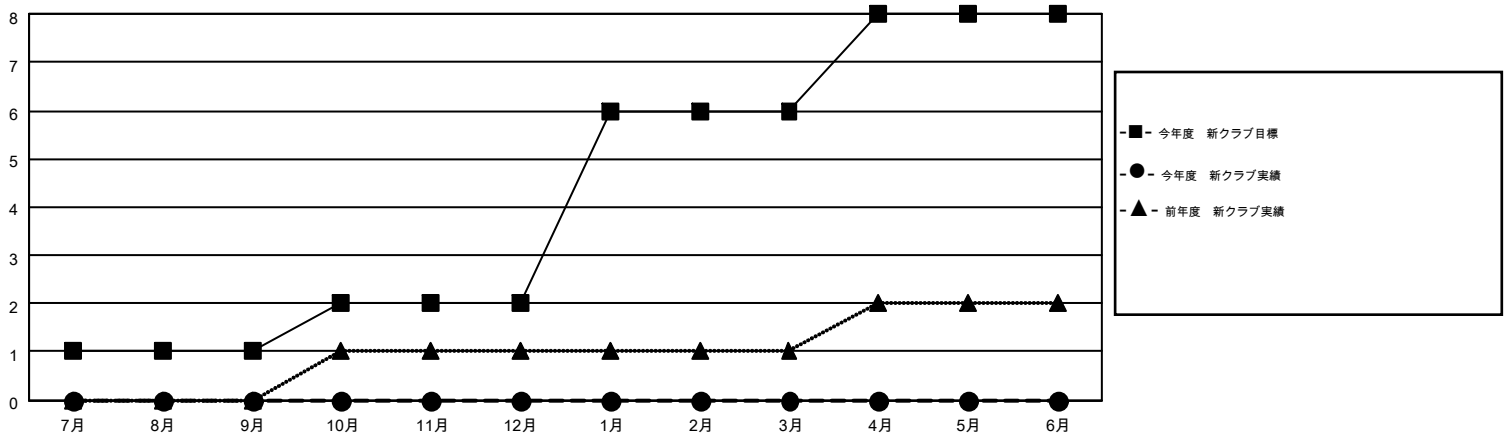

# MONTHLY MEMBERSHIP PROGRESS REPORT

Results as of: 9/30/2016

Multiple District 335

LOCATION: JAPAN

GMT: MASAYOSHI MARUYAMA

GMT会則地域 5-Jap

クラブ					名				
結果: 2016-2017					結果: 2016-2017				
四半期	新クラブ目標	新クラブ	解散クラブ	純増/減	四半期	新会員目標	チャーターメン バー/新会員	退会者	純増/減
7月/8月/9月	1	0	5	-5	7月/8月/9月	385	376	250	126
10月/11月/12月	1	0	0	0	10月/11月/12月	350	0	0	0
1月/2月/3月	4	0	0	0	1月/2月/3月	430	0	0	0
4月/5月/6月	2	0	0	0	4月/5月/6月	85	0	0	0

新クラブ目標及び実績累計

会員目標及び実績累計

解散クラブ: 5	196 CLUBS OF 434 一名以上の新会員を登録	男女別 男性 11,577 (77.19%) 女性 3,421 (22.81%)
退会者 物故会員 29 クラブ解散 15 その他 206 合計 250	<a href="#">健康診断データはこちら</a>	家族会員 4,590 世帯主 2,108 世帯主以外 2,482